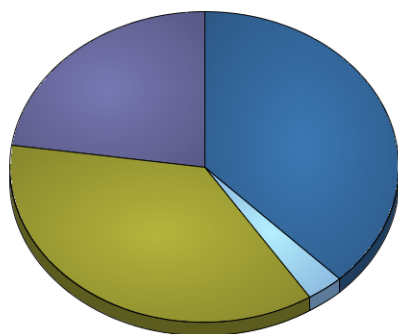

| Localité     | Habitants    |              |              |
|--------------|--------------|--------------|--------------|
|              | Sexe féminin | masculin     | <b>Total</b> |
| Contern      | 672          | 657          | <b>1 329</b> |
| Medingen     | 55           | 46           | <b>101</b>   |
| Moutfort     | 648          | 666          | <b>1 314</b> |
| Oetrange     | 405          | 423          | <b>828</b>   |
| <b>Total</b> | <b>1 780</b> | <b>1 792</b> | <b>3 572</b> |

Habitants,féminin

Habitants,masculin