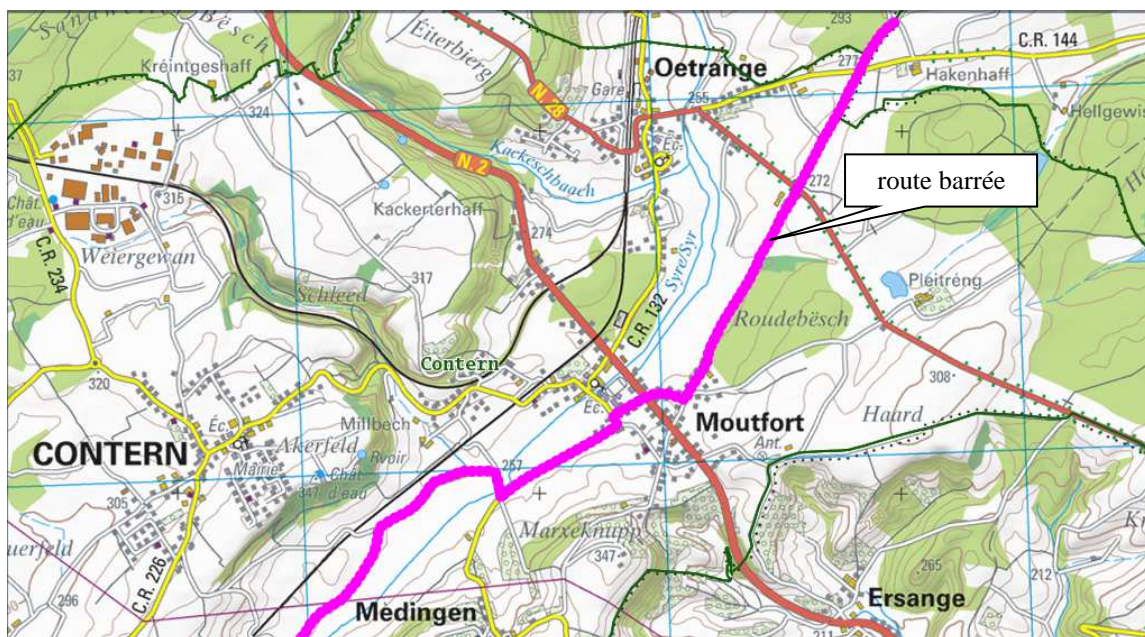

AVIS AU PUBLIC

IRONMAN 70.3 dimanche 16 juin 2019

L'Administration communale de Contern tient à vous informer que lors de la manifestation sportive IRONMAN 70.3, qui se déroulera le dimanche 16 juin 2019, l'accès à certaines routes à **Oetrange** et à **Moutfort** sera **interdit dans les deux sens**, à savoir:

à Oetrange:	rue de Canach (CR 144) chemin rural Kiem	à partir de la dernière maison en direction Canach à partir du CR144 (rue de Canach) jusqu'à Moutfort
à Moutfort:	rue Kiem rue de Pleitrang rue Soibelwee rue de Medingen	à partir de la maison N° 1 jusqu'à la rue de Pleitrang à partir de la rue Kiem jusqu'à la route de Remich à partir de la rue Soibelwee en direction Medingen / Syren

A partir de **08.45** heures jusqu'au passage du dernier coureur (vers 13.15 heures), la **circulation sera interdite à tous véhicules automoteurs** sur les tronçons de route concernés et les maisons n'y seront accessibles que par pied.

L'arrêt et le stationnement de tous véhicules est interdit des deux cotés sur toute la longueur du même tronçon entre 06.00 et 13.30.

Les mesures concernant les déviations des courses d'autobus, dont notamment les lignes 150, 160 et 165 seront communiquées en temps utiles par le service RGTR et publiées dans les arrêts-bus concernés et sur www.mobiliteit.lu et www.contern.lu

Merci pour votre compréhension,
L'Administration communale