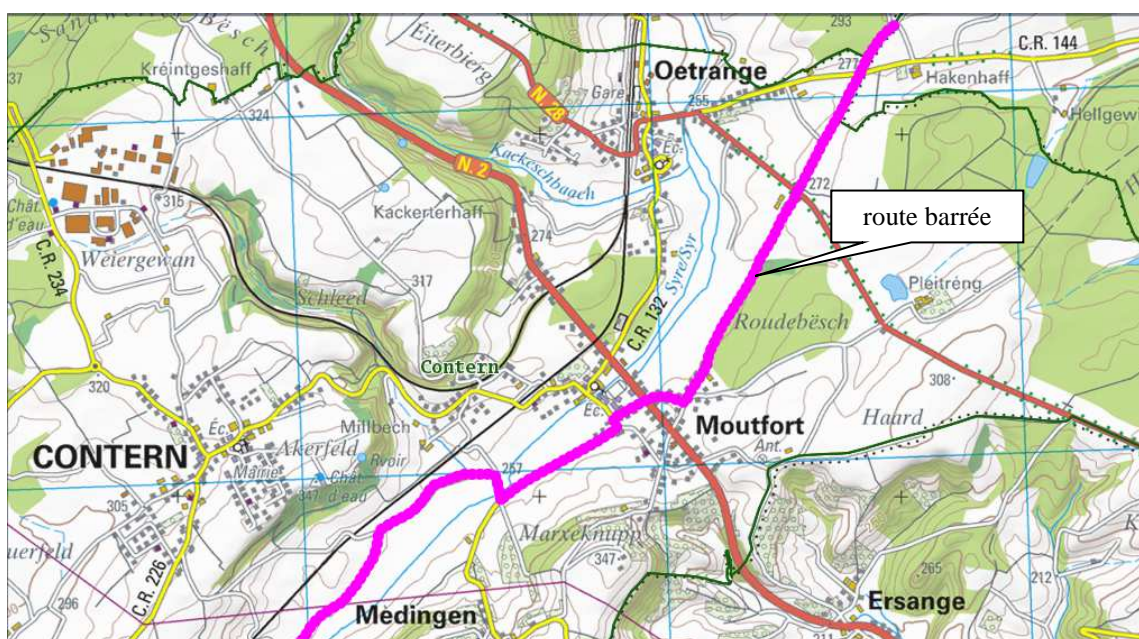

MITTEILUNG

IRONMAN 70.3 Sonntag den 16. Juni 2019

Die Gemeindeverwaltung Contern möchte Ihnen mitteilen, dass während des Ablaufs der sportlichen Manifestation IRONMAN 70.3 am Sonntag den 16. Juni 2019 verschiedene Straßen in **Oetrange und Moutfort** zeitweise **komplett für den Verkehr gesperrt sind**, und zwar:

in Oetrange:	rue de Canach (CR 144) chemin rural Kiem	ab letztem Haus in Richtung Canach ab CR144 (rue de Canach) bis Moutfort
in Moutfort:	rue Kiem rue de Pleitränge rue Soibelwee rue de Medingen	ab Haus N° 1 bis zur rue de Pleitränge ab der rue Kiem bis zur route de Remich ab der rue Soibelwee in Richtung Medingen / Syren

Ab **08.45** Uhr bis zur Durchfahrt des letzten Fahrers (gegen 13.15 Uhr) ist die Durchfahrt der betroffenen Straßenabschnitte für **jeglichen Fahrzeugverkehr gesperrt** und die betroffenen Einwohner können Ihr Haus während dieser Zeit nur zu Fuß erreichen oder verlassen.

Während dieser sportlichen Veranstaltung ist das Abstellen (Parken und Stationieren) von Fahrzeugen auf beiden Seiten der betroffenen Straßenabschnitte zwischen 06.00 und 13.30 verboten.

Die Maßnahmen bezüglich der Umleitungen der betroffenen Busfahrten, vor allem die Linien 150, 160 und 165 werden zu gegebenem Zeitpunkt vom RGTR mitgeteilt und an den betroffenen Bushaltestellen und unter www.mobiliteit.lu sowie www.contern.lu veröffentlicht.

Danke für Ihr Verständnis,
Die Gemeindeverwaltung